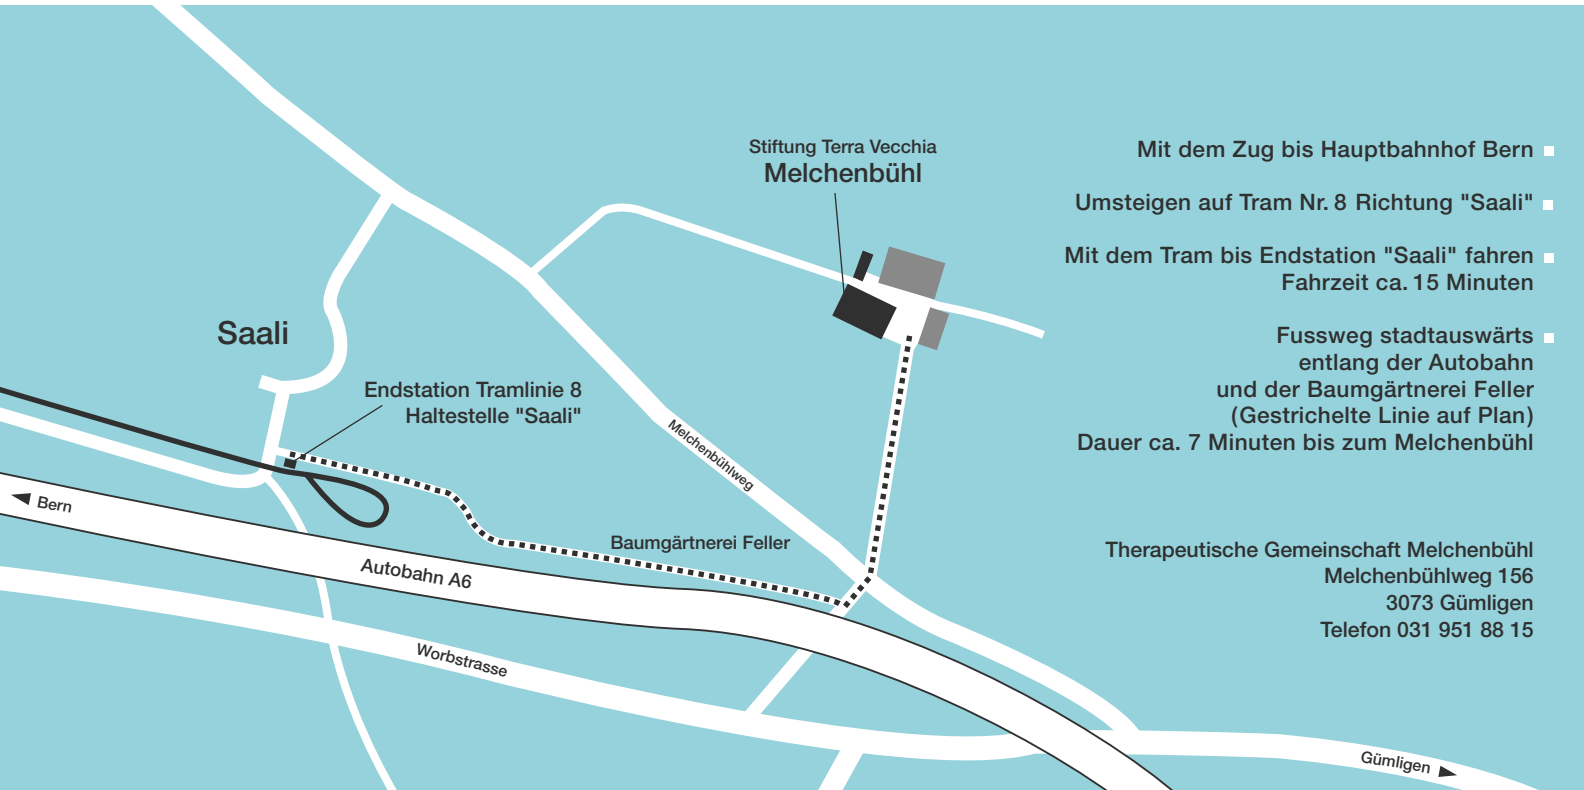

Mit öffentlichen Verkehrsmittel zur **Gemeinschaft Melchenbühl**

Mit dem Zug bis Hauptbahnhof Bern ■

Umsteigen auf Tram Nr. 8 Richtung "Saali" ■

Mit dem Tram bis Endstation "Saali" fahren ■
Fahrzeit ca. 15 Minuten

Fussweg stadtauswärts ■
entlang der Autobahn
und der Baumgärtnerei Feller
(Gestrichelte Linie auf Plan)
Dauer ca. 7 Minuten bis zum Melchenbühl

Therapeutische Gemeinschaft Melchenbühl
Melchenbühlweg 156
3073 Gümligen
Telefon 031 951 88 15

Mit dem Auto zur Gemeinschaft Melchenbühl